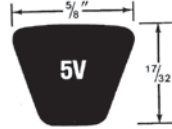

MasterDrive® Wedge and Cogged Raw Edge V-Belts 3V & 3VX, 5V & 5VX, 8V Belts

“3V & 3VX” V-Belts

“5V & 5VX” V-Belts

“8V” V-Belts

“3V” Belts		
Belt P/N	Outside Length (inch)	Approx. Wt.
3V250	25	0.11
3V265	26.5	0.12
3V280	28	0.13
3V300	30	0.14
3V315	31.5	0.14
3V335	33.5	0.15
3V355	35.5	0.16
3V375	37.5	0.17
3V400	40	0.18
3V450	45	0.21
3V475	47.5	0.22
3V500	50	0.23
3V530	53	0.24
3V560	56	0.26
3V600	60	0.28
3V630	63	0.29
3V670	67	0.31
3V710	71	0.33
3V750	75	0.35
3V800	80	0.37
3V850	85	0.39
3V900	90	0.42
3V950	95	0.44
3V1000	100	0.46
3V1060	106	0.49
3V1120	112	0.52
3V1180	118	0.55
3V1250	125	0.58
3V1320	132	0.61
3V1400	140	0.70

“3VX” Cogged Belts		
Belt P/N	Outside Length (inch)	Approx. Wt.
3VX250	25	0.10
3VX265	26.5	0.10
3VX280	28	0.11
3VX300	30	0.12
3VX315	31.5	0.12
3VX335	33.5	0.13
3VX355	35.5	0.14
3VX375	37.5	0.15
3VX400	40	0.16
3VX425	42.5	0.17
3VX450	45	0.18
3VX475	47.5	0.19
3VX500	50	0.20
3VX520	52	0.23
3VX530	53	0.21
3VX560	56	0.22
3VX600	60	0.24
3VX630	63	0.25
3VX670	67	0.26
3VX710	71	0.28
3VX750	75	0.30
3VX800	80	0.32
3VX850	85	0.34
3VX900	90	0.36
3VX950	95	0.38
3VX1000	100	0.40
3VX1060	106	0.42
3VX1120	112	0.44
3VX1180	118	0.47
3VX1250	125	0.50
3VX1320	132	0.52
3VX1400	140	0.56

“5V” Belts		
Belt P/N	Outside Length (inch)	Approx. Wt.
5V500	50	0.61
5V530	53	0.65
5V560	56	0.68
5V600	60	0.73
5V630	63	0.77
5V670	67	0.82
5V710	71	0.87
5V750	75	0.92
5V800	80	0.98
5V850	85	1.04
5V900	90	1.10
5V950	95	1.16
5V1000	100	1.23
5V1060	106	1.30
5V1120	112	1.37
5V1180	118	1.45
5V1250	125	1.53
5V1320	132	1.62
5V1400	140	1.80
5V1500	150	1.93
5V1600	160	2.06
5V1700	170	2.19
5V1800	180	2.32
5V1900	190	2.44
5V2000	200	2.57
5V2120	212	2.73
5V2240	224	2.88
5V2360	236	3.04
5V2500	250	3.22
5V2650	265	3.41
5V2800	280	3.60
5V3000	300	3.86
5V3150	315	4.06
5V3350	335	4.31
5V3550	355	4.57