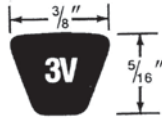

MasterDrive® Wedge and Cogged Raw Edge V-Belts 3V & 3VX, 5V & 5VX, 8V Belts

“3V & 3VX” V-Belts

“5V & 5VX” V-Belts

“8V” V-Belts

“3V” Belts		
Belt P/N	Outside Length (inch)	Approx. Wt.
3V250	25	0.11
3V265	26.5	0.12
3V280	28	0.13
3V300	30	0.14
3V315	31.5	0.14
3V335	33.5	0.15
3V355	35.5	0.16
3V375	37.5	0.17
3V400	40	0.18
3V450	45	0.21
3V475	47.5	0.22
3V500	50	0.23
3V530	53	0.24
3V560	56	0.26
3V600	60	0.28
3V630	63	0.29
3V670	67	0.31
3V710	71	0.33
3V750	75	0.35
3V800	80	0.37
3V850	85	0.39
3V900	90	0.42
3V950	95	0.44
3V1000	100	0.46
3V1060	106	0.49
3V1120	112	0.52
3V1180	118	0.55
3V1250	125	0.58
3V1320	132	0.61
3V1400	140	0.70

“3VX” Cogged Belts		
Belt P/N	Outside Length (inch)	Approx. Wt.
3VX250	25	0.10
3VX265	26.5	0.10
3VX280	28	0.11
3VX300	30	0.12
3VX315	31.5	0.12
3VX335	33.5	0.13
3VX355	35.5	0.14
3VX375	37.5	0.15
3VX400	40	0.16
3VX425	42.5	0.17
3VX450	45	0.18
3VX475	47.5	0.19
3VX500	50	0.20
3VX520	52	0.23
3VX530	53	0.21
3VX560	56	0.22
3VX600	60	0.24
3VX630	63	0.25
3VX670	67	0.26
3VX710	71	0.28
3VX750	75	0.30
3VX800	80	0.32
3VX850	85	0.34
3VX900	90	0.36
3VX950	95	0.38
3VX1000	100	0.40
3VX1060	106	0.42
3VX1120	112	0.44
3VX1180	118	0.47
3VX1250	125	0.50
3VX1320	132	0.52
3VX1400	140	0.56

“5V” Belts		
Belt P/N	Outside Length (inch)	Approx. Wt.
5V500	50	0.61
5V530	53	0.65
5V560	56	0.68
5V600	60	0.73
5V630	63	0.77
5V670	67	0.82
5V710	71	0.87
5V750	75	0.92
5V800	80	0.98
5V850	85	1.04
5V900	90	1.10
5V950	95	1.16
5V1000	100	1.23
5V1060	106	1.30
5V1120	112	1.37
5V1180	118	1.45
5V1250	125	1.53
5V1320	132	1.62
5V1400	140	1.80
5V1500	150	1.93
5V1600	160	2.06
5V1700	170	2.19
5V1800	180	2.32
5V1900	190	2.44
5V2000	200	2.57
5V2120	212	2.73
5V2240	224	2.88
5V2360	236	3.04
5V2500	250	3.22
5V2650	265	3.41
5V2800	280	3.60
5V3000	300	3.86
5V3150	315	4.06
5V3350	335	4.31
5V3550	355	4.57